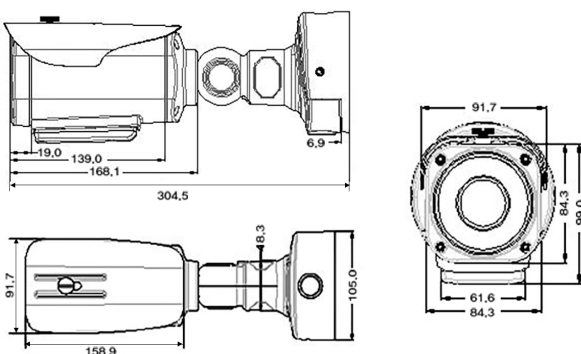

# DV-IHB(IR2812Z)

2M Full-HD 네트워크 IR 볼렛 카메라

## A. 제품특성

- 모니터링 전용 카메라
- 1/2.8" Sony Starvis 2.07Mega Pixels Image Sensor
- 고해상도 1920x1080p 30fps 지원
- 2.8~12mm, 가변초점렌즈
- D-WDR, AGC, 3DNR, BLC
- IP66 방진방수 등급
- PoE(Power Over Ethernet) 지원
- Triple Streams 지원
- Onvif 지원

## B. 외관도

### General

Power Supply	DC 12V / PoE Power consumption: 750mA
Dimensions (Ø x H)	Ø91.7 x 304.5 mm
Weight	Approx.2.0Kg
Working Environment	-20°C ~ +50°C (-4°F ~ 122°F), Humidity ≤ 90% RH(non-condensing)