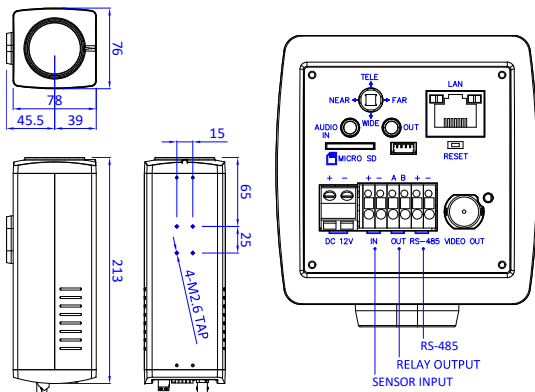

# DV-IHZ(36X)

2메가픽셀, 1/1.9" 초저조도 HD IP 줌 박스 카메라

## A. 제품특성

- 초저조도 HD IP 줌 박스 카메라
- 1/1.9" 소니 CMOS 센서
- MAX.1920x1080p (30/25 FPS)
- 광학 x36 & 디지털 x32
- DSS On : 0.0375 Lux @ Color, 0.002 Lux @ B/W
- Day & Night, 안개 보정
- 3 모션 디텍션 포지션
- 24 프라이버스 마스크
- 1센서 입력 & 1알람 출력
- RS-485, PoE 지원
- H.265, H.264, M-JPEG
- MAX. 30FPS @ ALL Resolutions
- 양방향 오디오 통신

## C. 제품 사양

Camera	
Sensor	1/1.9" Sony CMOS sensor
Total Pixel	2,120K pixel
해상도	MAX. 1920 × 1080p (30/25FPS)
Zoom	광학 x36, 디지털 x32
S/N비	50 db 이상
Focal Length	F1.5 ~ F4.8, f=6mm ~ 216mm
FOV	H : 56.5°(Wide) ~ 2.12°(Tele), V : 33.63°(Wide) ~ 1.19°(Tele)
Minimum Illumination	DSS Off : 0.15 Lux @ Color, 0.01 Lux @ B/W DSS On : 0.0375 Lux @ Color, 0.002 Lux @ B/W
Day & Night	Auto / Day / Night(ICR)
Focus	Auto / Manual / One-Push
AE Mode	Auto / Iris / Shutter / Manual
AGE / Flickerless	ON / OFF
Shutter Speed	1/30(25) ~ 1/30,000 [SEC.]
DSS	Off / MAX. x2 ~ x4
Iris / Brightness	0~20
White Balance	Auto / One-Push / Manual / Indoor / Outdoor
BLC / WDR / HLC / DE-FOG	On / Off
샤프니스	0~10
DNR	Auto / Off / Low / Middle / High
Motion Detection	3 Position
Privacy Mask	24 mask
OSD menu	영어, 중국어(간체), 중국어(번체), 일본어
Ethernet	Ethernet 10/100 Base-T (RJ-45)
Video Output	CVBS, 1Vp-p
Audio I/O	Mono Jack, Line In/Out
Memory	Micro SD
Serial port	RS-485, Pelco-D
Sensor	1 입력, 포토-커플러 타입
Alarm Output	1 출력, 릴레이 출력, MAX. Load DC 24V, 1A / AC 125V, 0.5A
동작온도	-10°C ~ 50°C / 14°F ~ 122°F
Dimension	76(W) x 78(H) x 213(L) [mm] / 3(W) x 3.1(H) x 8.4(L) ["]
Weight	1.2 Kg / 2.7 lb
PoE(Power over Ethernet)	802.3af
입력 전원	DC 12V, 0.8A or PoE