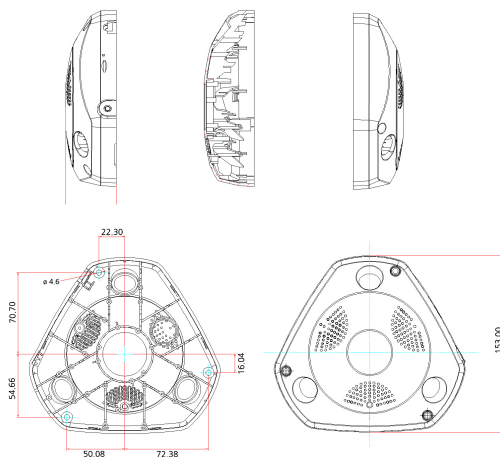

# DV-SIHF(360Z)

12M SHD 어안형 네트워크 카메라

## A. 제품특성

- 1/1.7" Sony Starvis 12.76Mega Pixels Image Sensor
- 최대 12M Pixel(4000X3000) 고해상도
- Max 20fps 영상 전송
- 1.85mm 12m 어안렌즈
- Triple Codec (H.265/H.264/MJPEG)
- Corridor Mode 지원
- PoE(Power Over Ethernet) 지원
- 멀티스트림 지원
- Onvif 지원

## B. 외관도

## C. 제품 사양

Camera	
Sensor	1/1.7" Sony Starvis 12.76Mega Pixels Image Sensor
Lens(Focal Length)	1.85mm 12M fish eye Lens
Scan System	Progressive Scan
Day & Night	Auto / Day(Color) / Night(BW)
Total Pixels	3864(H) x 2218(V), 8.57 Mega Pixels
Effective Pixels	4072(H) x 3046(V), 12.40 Mega Pixels
Minimum Illumination	0.08 lux(Color)
Privacy Area	8 Programmable Zones, On / Off
Motion Detection	432 Zone (On/Off, 1~5Step)
WDR	Real WDR On( Adjust ) / Off
DNR	2DNR, 3DNR, On( Adjust ) / Off
Defog	Detects Foggy, On( Adjust ) / Off
White Balance	Auto / Push / User
Elec. Shutter	Auto(1/30~1/30000), Suppress Rolling, Manual
Ext. Video	CVBS 1.0Vp-p 75Ω