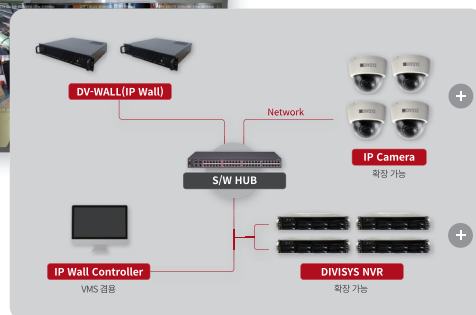

# DV-WALL

네트워크 구성으로 심플한 WALL System

## 제품사양

항목	DV-WALL
Monitor 연결	1 HDMI and 1 Display port
운영체제	Linux 64bit (Embedded)
CPU/RAM	Intel Quard Core 이상 / DDR4 16GB 이상
Network	10/100/1000Mbyte (Gigabit Ethernet)
동작 온도/습도	5℃~40℃ / 0%~90%
사용전원/소비전력	220V~240V 50/60Hz / MAX 400W
크기	430 (W) x 88.5 (H) x 450(D) mm
중량	8 Kg

## 제품특성

- 2개의 모니터 지원
- 모니터별로 최대 64CH 디스플레이 가능
- 자유로운 화면 배치
- 화면 배치 저장
- NVR 실시간 프로토콜을 이용한 지연 없는 디스플레이
- 최대 128대 NVR 연결 가능
- DV-VMS PC에서 제어